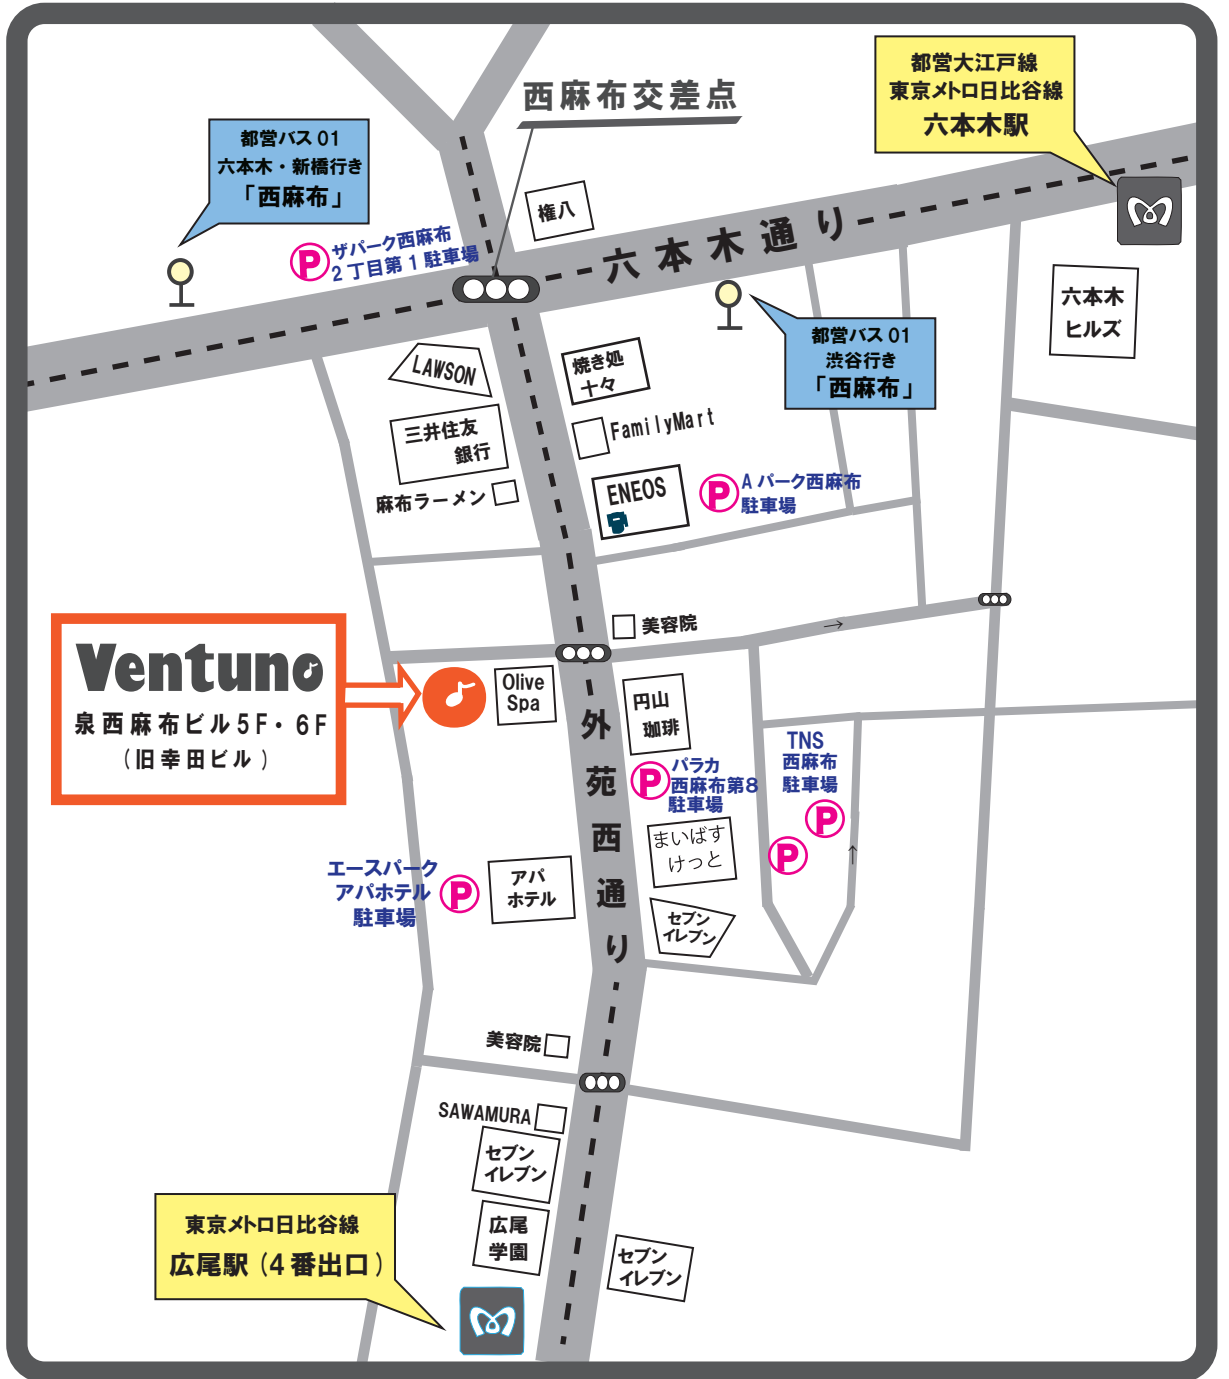

MAP

 東京メトロ日比谷線「広尾」駅より徒歩10分
東京メトロ日比谷線「六本木」駅より徒歩15分

 都営バス (都01)・(黒77)「西麻布」下車

COMPANY

株式会社ヴェントウオノ

TEL : 03-5766-4121 (平日10:00~18:00) / 03-5766-9595 (MA直通)

FAX : 03-5766-4122

所在地 … 〒106-0031 東京都港区西麻布4-3-11 泉西麻布ビル6F